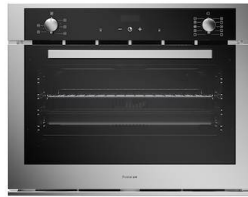

TECHNISCHE DATEN

GALERIE

OPTIONALES ZUBEHÖR

Perforierte Edelstahlwanne
8156 000

Schneidebrett aus Nussbaumholz
8642 004

Weiße Wanne
8153 100

PAARUNGEN

Kochfeld KE
7602 032

Backofen KE 75
7137 000

Dunstabzugshaube New Wing
2512 072

OPTIONALE AUTOMATISCHE ABLAUFGARNITUR

Automatischer Abfluss - PM
8407 113

Automatischer Abfluss Space - PA
8407 108

Automatischer Abfluss Space - PE
8407 109